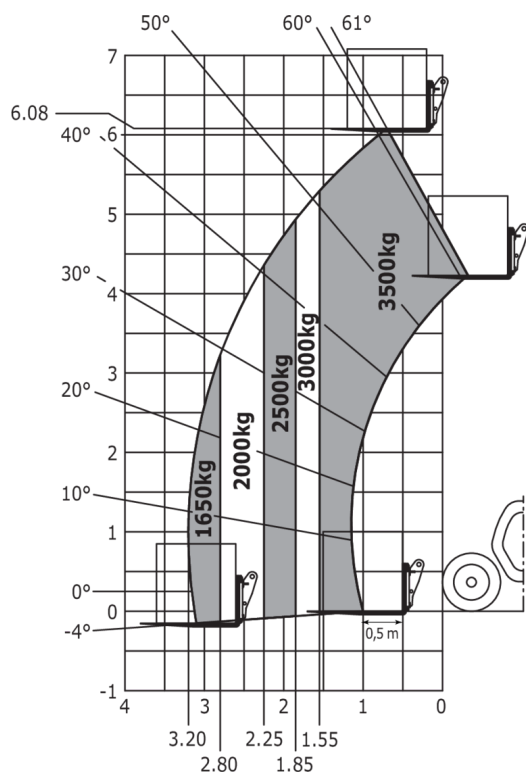

## Optional tires tab

	Overall height	Overall width
ALLIANCE - A585 - 460/70 R24 159A8	2.37 m	2.40 m
NOKIAN - TRI STEEL - 460/65 R24 156A8	2.36 m	2.40 m
MICHELIN - BIBLOAD - 460/70 R24 159A8	2.37 m	2.40 m
MICHELIN - XHA - 15.5 R25	2.37 m	2.40 m
MICHELIN - XMCL - 460/70 R24 159A8	2.37 m	2.40 m
TRELLEBORG - TH400 - 460/70 R24 159A8	2.37 m	2.40 m
TRELLEBORG - TH500 - 460/70 R24 159A8	2.37 m	2.40 m
VREDESTEIN - ENDURION - 460/70 R24 159A8	2.38 m	2.41 m

MLT 635-130 PS+ - Maßzeichnung

MLT 635-130 PS+ - Traglasttabellen

Machine on tires with forks Metric

 **MANITOU**  
**HANDLING YOUR WORLD**

**Hauptsitz**

B.P. 249 - 430 rue de l'Aubinière

44150 Ancenis Cedex - France